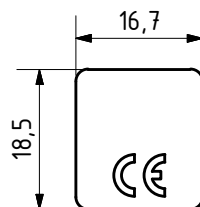

calpe

	Änderungsbeschreibung	Bearbeiter	Datum
1			
2			
3			

ER 00010080

elkotec CE

Product ID.: 00033587
Product: EK002.300.100
Description: Endkappe EK3/16

TT/MM/JJ

ER 00010225

Inhalt: 10

Allgemeintoleranzen: DIN2768-m
Maßstab: 1 : 1 Blattgröße: A4
Projektion: ISO-E
Gez./Entw.: J.Brune 09.01.2020

elkotec
32257-Bünde

Beschreibung:
Endkappe EK3/16

Artikelnummer:
00033587

Ref. Nr: EK002.300.100