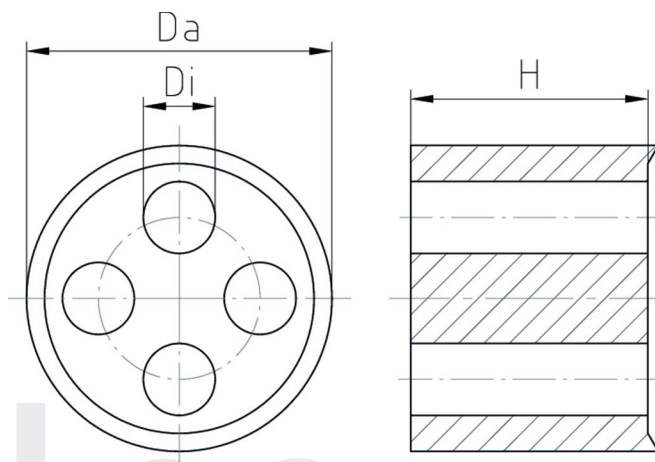

Sealing insert

WJ-DM xx/zXz

Sealing insert	TPE TPS
----------------	---------

Properties	
Temperature range	-30 °C +100 °C
Comment	<ul style="list-style-type: none"> sealing insert for the installation of several single cables assembled in PERFECT series: 50.6xx M/zXz, 50.6xx PAzzzz/zXz

Features

Size	Di	H	Da		Part No.
M12	2x1.6	6,6	8,5	50	WJ-DM 12/2X1.6
M12	3x2,3	6,6	8,5	50	WJ-DM 12/3x2.3
M12	4x2	6,6	8,5	50	WJ-DM 12/4x2
M16	2x4	7,6	11,7	50	WJ-DM 16/2x4
M16	2x4,5	7,6	11,7	50	WJ-DM 16/2x4.5
M16	4x2,3	7,6	11,7	50	WJ-DM 16/4x2.3
M16	4x3,5	7,6	11,7	50	WJ-DM 16/4x3.5
M20	2x4	7,5	15,1	50	WJ-DM 20/2x4
M20	2x6	7,5	15,1	50	WJ-DM 20/2x6
M20	4x5	7,5	15,1	50	WJ-DM 20/4x5
M25	2x6	9,3	19,8	50	WJ-DM 25/2x6
M25	2x8	9,3	19,8	50	WJ-DM 25/2x8
M25	3x4	9,3	19,8	50	WJ-DM 25/3x4
M25	3x6	9,3	19,8	50	WJ-DM 25/3x6
M25	3x7	9,3	19,8	50	WJ-DM 25/3x7

Jacob

Size	Di	H	Da		Part No.
M25	4x5	9,3	19,8	50	WJ-DM 25/4x5
M25	4x6	9,3	19,8	50	WJ-DM 25/4x6
M25	4x6,5	9,3	19,8	50	WJ-DM 25/4x6.5
M25	5x4	9,3	19,8	50	WJ-DM 25/5x4
M25	6x4	9,3	19,8	50	WJ-DM 25/6x4
M32	2x8	12,5	25,1	25	WJ-DM 32/2x8
M32	3x8	12,5	25,1	25	WJ-DM 32/3x8
M32	4x7	12,5	25,1	25	WJ-DM 32/4x7
M32	4x8	12,5	25,1	25	WJ-DM 32/4x8
M32	4x8,5	12,5	25,1	25	WJ-DM 32/4x8.5
M32	6x4	12,5	25,1	25	WJ-DM 32/6x4
M32	6x6	12,5	25,1	25	WJ-DM 32/6x6
M40	4x10	15	32,3	10	WJ-DM 40/4x10
M40	5x8,5	15	32,3	10	WJ-DM 40/5x8.5
M40	8x6,5	15	32,3	10	WJ-DM 40/8x6.5