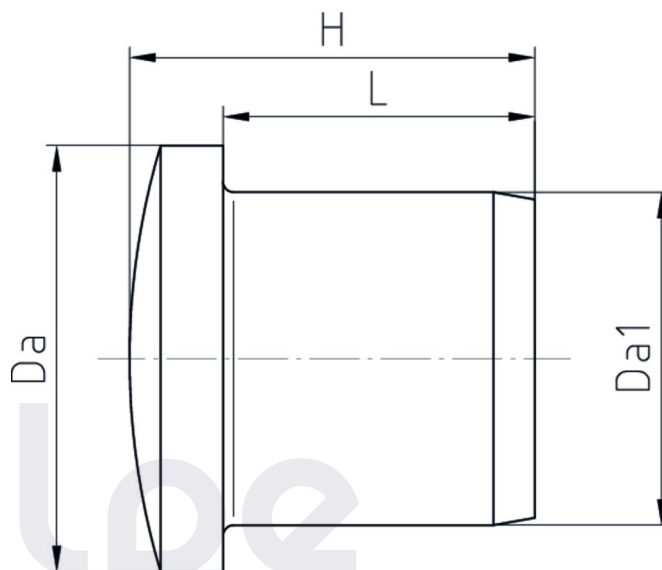

- single part for use in combination with PERFECT cable gland

choose the corresponding blanking plug so, that Da1 is at most 1mm smaller than ØCmax.

**Features**

RAL 9005

L	H	Da	Da1	Size		Part No.
9	12,5	10	5,5	M12	50	WJ-DM 12-VPA/SW
12	16	13,5	9,5	M16	50	WJ-DM 16-VPA/SW
12	16,5	16,5	12	M20	50	WJ-DM 20-VPA/SW
15	19,5	20,5	16	M25	50	WJ-DM 25-VPA/SW

RAL 7035

L	H	Da	Da1	Size		Part No.
9	12,5	10	5,5	M12	50	WJ-DM 12-VPA
12	16	13,5	9,5	M16	50	WJ-DM 16-VPA
14	18	13,5	9,0	M16	50	WJ-DM 16-1-VPA

# Jacob

L	H	Da	Da1	Size		Part No.
12	16,5	16,5	12	M20	50	WJ-DM 20-VPA
15	19,5	20,5	16	M25	50	WJ-DM 25-VPA
17	21,5	24,5	20	M32	25	WJ-DM 32-VPA
20	24	32	27	M40	10	WJ-DM 40-VPA
25	29	39	35	M50	5	WJ-DM 50-VPA
25	29	52	42	M63	5	WJ-DM 63-VPA