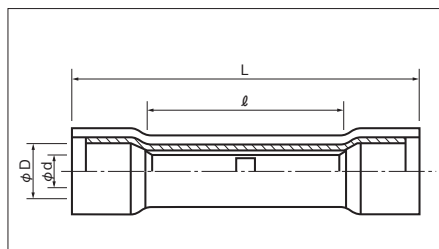

## SEAMLESS BUTT

■ TGV (NON FLARE)

**RoHS 6**  
See page 2

PART NUMBER	DIMENSIONS mm				WIRE RANGE		TOOL No.		STD COLOR	STD QTY/BOX
	$\phi d$	$\phi D$	L	$l$	STRANDED mm <sup>2</sup>	AWG	HAND TOOL No.			
							TOOL BODY No.	DIES No.		
<b>TGV B-0.5</b>	1.4	2.6	24.0	11.5	0.3~0.75	22-18	NA 10 NA 3	NH 5 NH 32 N10 10 N3 5	YELLOW	1,000 (100×10)
<b>TGV B-1.25</b> ◇	1.8	3.2	25.5	15.0	0.3~1.65	22-16	NA 10 NA 3	NH 11 NH 32 N10 11 N3 11	RED	1,000 (100×10)
<b>TGV B-2</b> ◇	2.3	3.9	25.5	15.0	1.04~2.63	16-14	NA 10 NA 3	NH 12 NH 32 N10 12 N3 12	BLUE	1,000 (100×10)
<b>TGV B-5.5</b> ◇	3.5	5.4	27.5	15.0	2.63~6.64	12-10	NA 10 NA 3	NH 13 N10 13 N3 13	YELLOW	500 (100×5)

■ TMV (FLARED)

**RoHS10** See page 2  
**RoHS 6** TMV B-0.5 See page 2

PART NUMBER	DIMENSIONS mm				WIRE RANGE		TOOL No.		STD COLOR	STD QTY/BOX
	$\phi d$	$\phi D$	L	$l$	STRANDED mm <sup>2</sup>	AWG	HAND TOOL No.			
							TOOL BODY No.	DIES No.		
<b>TMV B-0.5</b> ◇	1.4	2.9	24.0	11.5	0.3~0.75	22-18	NA 10 NA 3	NH 5 NH 32 N10 10 N3 5	YELLOW	1,000 (100×10)
<b>TMV B-1.25</b> ◇	1.8	3.8	25.5	15.0	0.3~1.65	22~16	NA 10 NA 3	NH 11 NH 32 N10 11 N3 11	RED	1,000 (100×10)
<b>TMV B-2</b> ◇	2.3	4.5	25.5	15.0	1.04~2.63	16-14	NA 10 NA 3	NH 12 NH 32 N10 12 N3 12	BLUE	1,000 (100×10)
<b>TMV B-5.5</b> ◇	3.5	6.4	27.5	15.0	2.63~6.64	12-10	NA 10 NA 3	NH 13 N10 13 N3 13	YELLOW	500 (100×5)

■ TMDV (with extra copper sleeve)

**RoHS 6**  
See page 2

Non stock item

PART NUMBER	DIMENSIONS mm				WIRE RANGE		TOOL No.		STD COLOR	STD QTY/BOX
	$\phi d$	$\phi D$	L	$l$	STRANDED mm <sup>2</sup>	AWG	HAND TOOL No.			
							TOOL BODY No.	DIES No.		
<b>TMDVB-1.25</b> ◇	1.8	3.6	25.5	15.0	0.3~1.65	22-16		NH 11 NH 32	RED	1,000 (100×10)
<b>TMDVB-2</b> ◇	2.3	4.3	25.5	15.0	1.04~2.63	16-14		NH 12 NH 32	BLUE	1,000 (100×10)
<b>TMDVB-5.5</b> ◇	3.5	6.0	27.5	15.0	2.63~6.64	12-10		NH 13	YELLOW	500 (100×5)