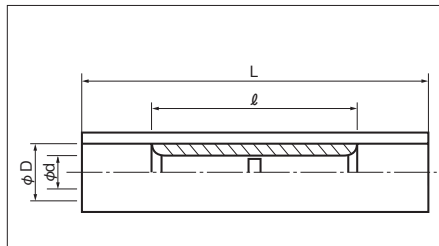

# INSULATED BUTT CONNECTORS (B TYPE) **TGV** **TMV** **TMDV** : Vinyl

## SEAMLESS BUTT

■ TGV (NON FLARE)

**RoHS 6**  
See page 2

PART NUMBER	DIMENSIONS mm				WIRE RANGE		TOOL No.		STD COLOR	STD QTY/BOX
	$\phi d$	$\phi D$	L	$l$	STRANDED mm <sup>2</sup>	AWG	HAND TOOL No.			
							TOOL BODY No.	DIES No.		
<b>TGV B-0.5</b>	1.4	2.6	24.0	11.5	0.3~0.75	22-18	NA 10 NA 3	NH 5 NH 32 N10 10 N3 5	YELLOW	1,000 (100×10)
<b>TGV B-1.25</b> ◇	1.8	3.2	25.5	15.0	0.3~1.65	22-16	NA 10 NA 3	NH 11 NH 32 N10 11 N3 11	RED	1,000 (100×10)
<b>TGV B-2</b> ◇	2.3	3.9	25.5	15.0	1.04~2.63	16-14	NA 10 NA 3	NH 12 NH 32 N10 12 N3 12	BLUE	1,000 (100×10)
<b>TGV B-5.5</b> ◇	3.5	5.4	27.5	15.0	2.63~6.64	12-10	NA 10 NA 3	NH 13 N10 13 N3 13	YELLOW	500 (100×5)

■ TMV (FLARED)

**RoHS10** See page 2  
**RoHS 6** TMV B-0.5 See page 2

PART NUMBER	DIMENSIONS mm				WIRE RANGE		TOOL No.		STD COLOR	STD QTY/BOX
	$\phi d$	$\phi D$	L	$l$	STRANDED mm <sup>2</sup>	AWG	HAND TOOL No.			
							TOOL BODY No.	DIES No.		
<b>TMV B-0.5</b> ◇	1.4	2.9	24.0	11.5	0.3~0.75	22-18	NA 10 NA 3	NH 5 NH 32 N10 10 N3 5	YELLOW	1,000 (100×10)
<b>TMV B-1.25</b> ◇	1.8	3.8	25.5	15.0	0.3~1.65	22~16	NA 10 NA 3	NH 11 NH 32 N10 11 N3 11	RED	1,000 (100×10)
<b>TMV B-2</b> ◇	2.3	4.5	25.5	15.0	1.04~2.63	16-14	NA 10 NA 3	NH 12 NH 32 N10 12 N3 12	BLUE	1,000 (100×10)
<b>TMV B-5.5</b> ◇	3.5	6.4	27.5	15.0	2.63~6.64	12-10	NA 10 NA 3	NH 13 N10 13 N3 13	YELLOW	500 (100×5)

■ TMDV (with extra copper sleeve)

**RoHS 6**  
See page 2

Non stock item

PART NUMBER	DIMENSIONS mm				WIRE RANGE		TOOL No.		STD COLOR	STD QTY/BOX
	$\phi d$	$\phi D$	L	$l$	STRANDED mm <sup>2</sup>	AWG	HAND TOOL No.			
							TOOL BODY No.	DIES No.		
<b>TMDVB-1.25</b> ◇	1.8	3.6	25.5	15.0	0.3~1.65	22-16		NH 11 NH 32	RED	1,000 (100×10)
<b>TMDVB-2</b> ◇	2.3	4.3	25.5	15.0	1.04~2.63	16-14		NH 12 NH 32	BLUE	1,000 (100×10)
<b>TMDVB-5.5</b> ◇	3.5	6.0	27.5	15.0	2.63~6.64	12-10		NH 13	YELLOW	500 (100×5)