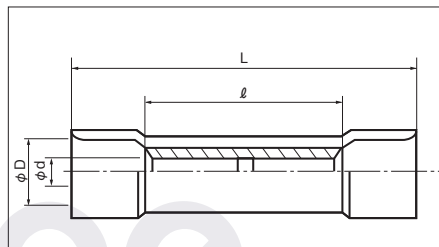

## SEAMLESS BUTT

■ TGV (NON FLARE)

**RoHS 6**  
See page 2

PART NUMBER	DIMENSIONS mm				WIRE RANGE		TOOL No.		STD COLOR	STD QTY/BOX
	$\phi d$	$\phi D$	L	$l$	STRANDED mm <sup>2</sup>	AWG	HAND TOOL No.			
							TOOL BODY No.	DIES No.		
<b>TGV B-0.5</b>	1.4	2.6	24.0	11.5	0.3~0.75	22-18	NA 10 NA 3	NH 5 NH 32 N10 10 N3 5	YELLOW	1,000 (100×10)
<b>TGV B-1.25</b> ◇	1.8	3.2	25.5	15.0	0.3~1.65	22-16	NA 10 NA 3	NH 11 NH 32 N10 11 N3 11	RED	1,000 (100×10)
<b>TGV B-2</b> ◇	2.3	3.9	25.5	15.0	1.04~2.63	16-14	NA 10 NA 3	NH 12 NH 32 N10 12 N3 12	BLUE	1,000 (100×10)
<b>TGV B-5.5</b> ◇	3.5	5.4	27.5	15.0	2.63~6.64	12-10	NA 10 NA 3	NH 13 N10 13 N3 13	YELLOW	500 (100×5)

■ TMV (FLARED)

**RoHS10** See page 2  
**RoHS 6** TMV B-0.5 See page 2

PART NUMBER	DIMENSIONS mm				WIRE RANGE		TOOL No.		STD COLOR	STD QTY/BOX
	$\phi d$	$\phi D$	L	$l$	STRANDED mm <sup>2</sup>	AWG	HAND TOOL No.			
							TOOL BODY No.	DIES No.		
<b>TMV B-0.5</b> ◇	1.4	2.9	24.0	11.5	0.3~0.75	22-18	NA 10 NA 3	NH 5 NH 32 N10 10 N3 5	YELLOW	1,000 (100×10)
<b>TMV B-1.25</b> ◇	1.8	3.8	25.5	15.0	0.3~1.65	22~16	NA 10 NA 3	NH 11 NH 32 N10 11 N3 11	RED	1,000 (100×10)
<b>TMV B-2</b> ◇	2.3	4.5	25.5	15.0	1.04~2.63	16-14	NA 10 NA 3	NH 12 NH 32 N10 12 N3 12	BLUE	1,000 (100×10)
<b>TMV B-5.5</b> ◇	3.5	6.4	27.5	15.0	2.63~6.64	12-10	NA 10 NA 3	NH 13 N10 13 N3 13	YELLOW	500 (100×5)

■ TMDV (with extra copper sleeve)

**RoHS 6**  
See page 2

Non stock item

PART NUMBER	DIMENSIONS mm				WIRE RANGE		TOOL No.		STD COLOR	STD QTY/BOX
	$\phi d$	$\phi D$	L	$l$	STRANDED mm <sup>2</sup>	AWG	HAND TOOL No.			
							TOOL BODY No.	DIES No.		
<b>TMDVB-1.25</b> ◇	1.8	3.6	25.5	15.0	0.3~1.65	22-16		NH 11 NH 32	RED	1,000 (100×10)
<b>TMDVB-2</b> ◇	2.3	4.3	25.5	15.0	1.04~2.63	16-14		NH 12 NH 32	BLUE	1,000 (100×10)
<b>TMDVB-5.5</b> ◇	3.5	6.0	27.5	15.0	2.63~6.64	12-10		NH 13	YELLOW	500 (100×5)