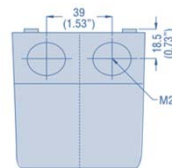

60-11LMZ105

60-11LMZ106

60-LMM

Kunststof kast IP55

Serie 11LMZ

Bestelnr.	Montage	(bxhxd)	Brutoprijs €/stk
60-11LMZ111	opbouw	80x135x95	11,05
60-11LMZ113	Inbouw	85x129x15	13,95

Kenmerken

IP55 met standaard aardingsklem
M25 wartelinvoer (2x boven 2x onder)
Temperatuurbereik van -5°C tot +40°C