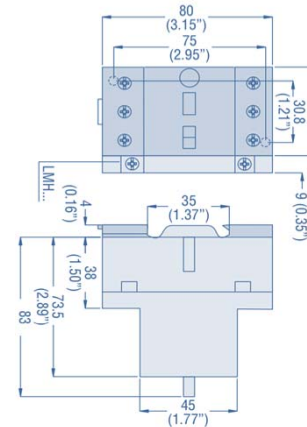

Motorbeveiligingsschakelaars

Serie | LMS25

Materiaal:	Polycarbonaat
Temp.bereik:	-25°C tot +60°C
Voorschriften	EN 60947
	UL508, CSA C22.2°14
Beschermklasse:	IP20 (IP55 in kast 11LMZ111)

Bestelnr.	Instelbereik		Kortsluitvermogen bij Icu 400V	Brutoprijs €/stk
	A. min.	A. max.		
60-11LMS25016T	0,1	0,16	50kA	32,70
60-11LMS25025T	0,16	0,25	50kA	32,70
60-11LMS2504T	0,25	0,4	50kA	32,70
60-11LMS25063T	0,4	0,63	50kA	32,70
60-11LMS251T	0,63	1,0	50kA	32,70
60-11LMS251V6T	1,0	1,6	50kA	32,70
60-11LMS252V5T	1,6	2,5	50kA	32,70
60-11LMS254T	2,5	4,0	50kA	32,70
60-11LMS256V3T	4,0	6,3	50kA	32,70
60-11LMS2510T	6,3	10	6kA	41,70
60-11LMS2516T	10	16	4kA	41,70
60-11LMS2520T	16	20	4kA	42,90
60-11LMS2525T	20	25	4kA	55,15

Kenmerken:

De LMS25 is uitermate geschikt voor kleinere installaties. Door een uitgebreid pakket van toebehoren is de serie ook toepasbaar voor complexere systemen. 25A-690V (50-60Hz). Thermisch + elektromagnetisch met kortsluit-sneluitschakeling (12xIn). Geschikt voor bodem- en DIN-rail montage. Genormaliseerde afmetingen.