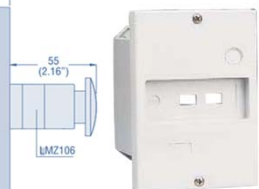

60-11LMZ113