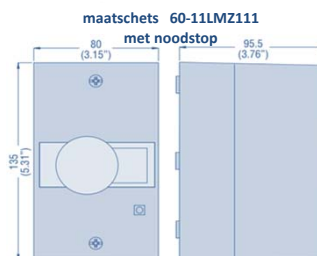

60-11LMZ113